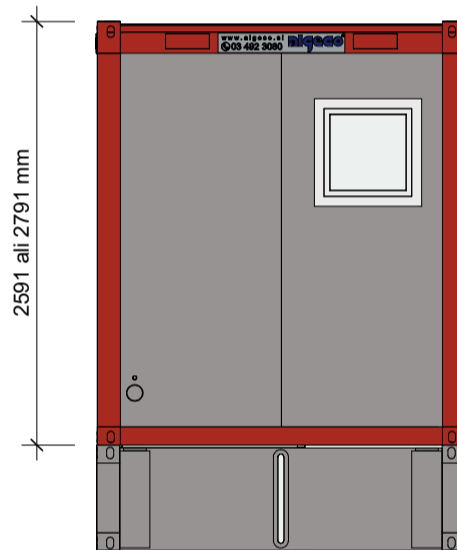

Pogled Sever

Pogled Jug

Pogled Zahod

Pogled Vzhod

6055 mm

Po potrjenem naročilu so, odvisno od razpoložljivosti, lahko dobavljeni različni barvni moduli.

Naši načrti so samo za načrtovanje izdelkov specifičnih modulov. Naročnik se je informiral o zahtevi načrtovanja oddaje, ki jo zahtevajo gradbeni organi, in lahko zahteva, da naroči ustrezno licenčno podjetje, ki načrtuje v skladu z načeli gradbenih pooblastil. V zvezi s tem ne prevzemamo nobene odgovornosti za spoštovanje gradbenih predpisov, naročnik ali pa bo v imenu izvajalca, ki ga je imenoval, pravočasno predložil vse zahteve in spremembe, potrebne za skladnost z vsemi gradbenimi predpisi.

SKICA

NAROČNIK :		
PROJEKT:		
RISBA: 20ft sanitarni kontejner		
RISAL:	PREVERIL:	28.02.2020
S. Dordevic, u.d.i.a.	G. Kranjc	VERZIJA: 001