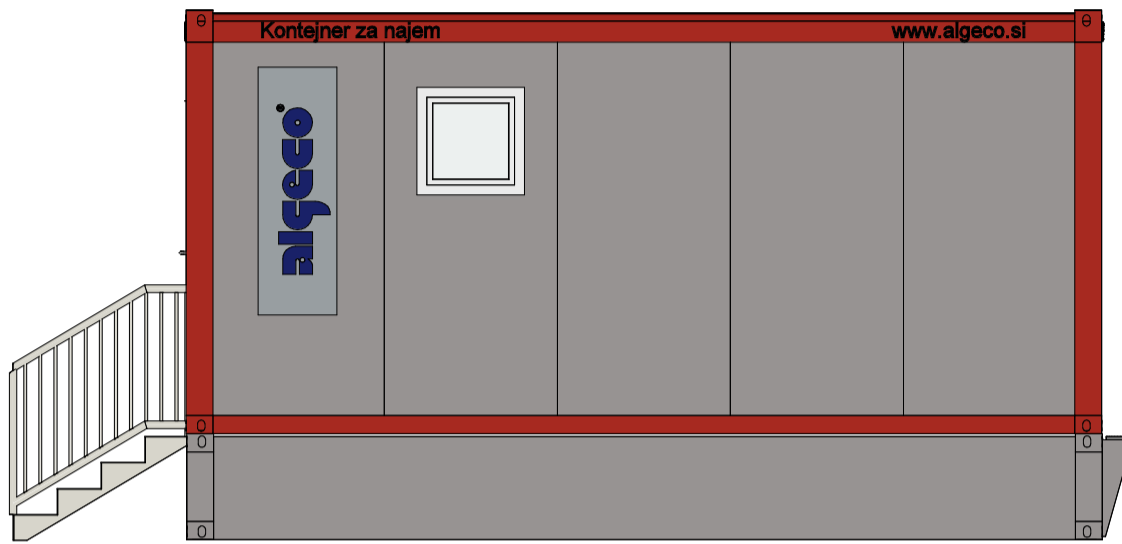

Pogled Sever

Pogled Jug

Pogled Zahod

Pogled Vzhod

6055 mm

Po potrjenem naročilu so, odvisno od razpoložljivosti, lahko dobavljeni različni barvni moduli.

Naši načrti so samo za načrtovanje izdelkov specifičnih modulov. Naročnik se je informiral o zahtevi načrtovanja oddaje, ki jo zahtevajo gradbeni organi, in lahko zahteva, da naroči ustrezno licenčno podjetje, ki načrtuje v skladu z načeli gradbenih pooblastil. V zvezi s tem ne prevzemamo nobene odgovornosti za spoštovanje gradbenih predpisov, naročnik ali pa bo v imenu izvajalca, ki ga je imenoval, pravočasno predložil vse zahteve in spremembe, potrebne za skladnost z vsemi gradbenimi predpisi.

SKICA

NAROČNIK :		
PROJEKT:		
RISBA: 20ft sanitarni kontejner		
RISAL:	PREVERIL:	28.02.2020
S. Dordevic, u.d.i.a.	G. Kranjc	VERZIJA: 001