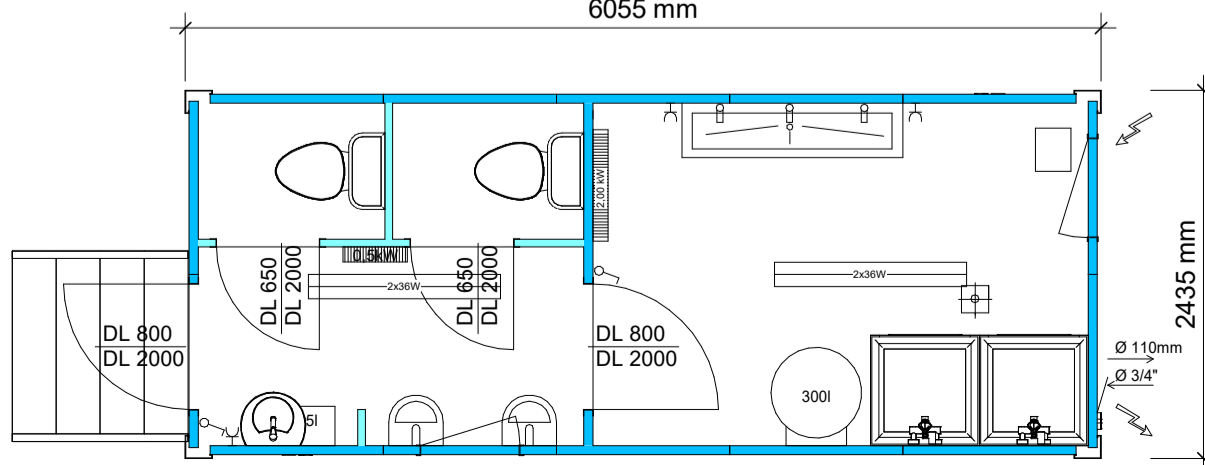

Pogled Sever

Pogled Jug

Pogled Zahod

Pogled Vzhod

6055 mm

Po potrjenem naročilu so, odvisno od razpoložljivosti, lahko dobavljeni različni barvni moduli.

Naši načrti so samo za načrtovanje izdelkov specifičnih modulov. Naročnik se je informiral o zahtevi načrtovanja oddaje, ki jo zahtevajo gradbeni organi, in lahko zahteva, da naroči ustrezno licenčno podjetje, ki načrtuje v skladu z načeli gradbenih pooblastil. V zvezi s tem ne prevzemamo nobene odgovornosti za spoštovanje gradbenih predpisov, naročnik ali pa bo v imenu izvajalca, ki ga je imenoval, pravočasno predložil vse zahteve in spremembe, potrebne za skladnost z vsemi gradbenimi predpisi.

SKICA

NAROČNIK :		
PROJEKT:		
RISBA: 20ft sanitarni kontejner		
RISAL:	PREVERIL:	28.02.2020
S. Dordevic, u.d.i.a.	G. Kranjc	VERZIJA: 001