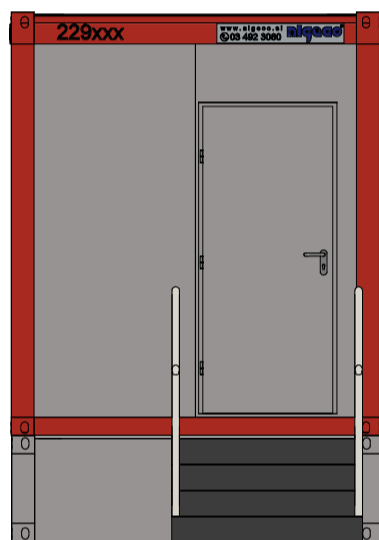

Pogled Sever

Pogled Jug

Pogled Zahod

Pogled Vzhod

6055 mm

Po potrjenem naročilu so, odvisno od razpoložljivosti, lahko dobavljeni različni barvni moduli.

Naši načrti so samo za načrtovanje izdelkov specifičnih modulov. Naročnik se je informiral o zahtevi načrtovanja oddaje, ki jo zahtevajo gradbeni organi, in lahko zahteva, da naroči ustrezno licenčno podjetje, ki načrtuje v skladu z načeli gradbenih pooblastil. V zvezi s tem ne prevzemamo nobene odgovornosti za spoštovanje gradbenih predpisov, naročnik ali pa bo v imenu izvajalca, ki ga je imenoval, pravočasno predložil vse zahteve in spremembe, potrebne za skladnost z vsemi gradbenimi predpisi.

SKICA

NAROČNIK :		
PROJEKT:		
RISBA: 20ft sanitarni kontejner		
RISAL:	PREVERIL:	28.02.2020
S. Dordevic, u.d.i.a.	G. Kranjc	VERZIJA: 001