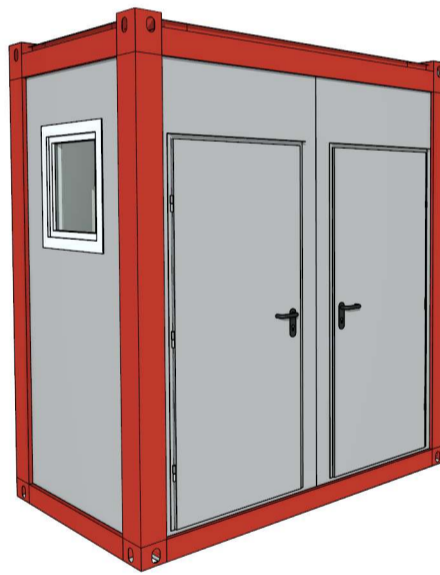

Po potrjenem naročilu so, odvisno od razpoložljivosti, lahko dobavljeni različni barvni moduli.

Naši načrti so samo za načrtovanje izdelkov specifičnih modulov. Naročnik se je informiral o zahtevi načrtovanja oddaje, ki jo zahtevajo gradbeni organi, in lahko zahteva, da naroči ustrezno licenčno podjetje, ki načrtuje v skladu z načeli gradbenih pooblastil. V zvezi s tem ne prevzemamo nobene odgovornosti za spoštovanje gradbenih predpisov, naročnik ali pa bo v imenu izvajalca, ki ga je imenoval, pravočasno predložil vse zahteve in spremembe, potrebne za skladnost z vsemi gradbenimi predpisi.

© Ta risba je zaščitena z avtorskimi pravicami in je ni dovoljeno reproducirati, objaviti ali kako drugače dati na voljo tretjim osebam brez našega predhodnega pisnega soglasja. Algeco d.o.o.

algeco®

SKICA

NAROČNIK :		
PROJEKT:		
RISBA: 5ft DUO WC		
RISAL:	PREVERIL:	28.02.2020
S. Dordevic, u.d.i.a.	G. Kranjc	VERZIJA: 001