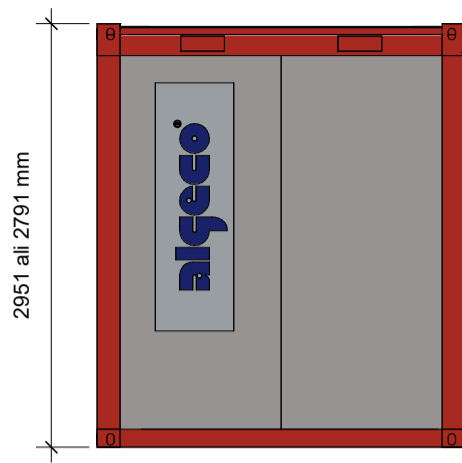

Pogled Vzhod