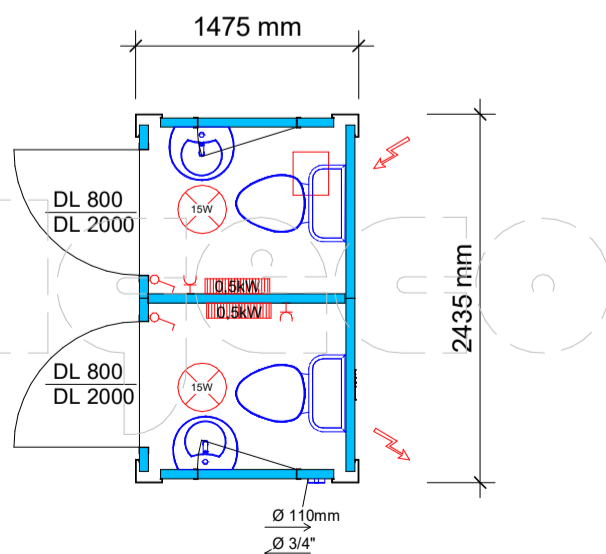

Po potrjenem naročilu so, odvisno od razpoložljivosti, lahko dobavljeni različni barvni moduli.

Naši načrti so samo za načrtovanje izdelkov specifičnih modulov. Naročnik se je informiral o zahtevi načrtovanja oddaje, ki jo zahtevajo gradbeni organi, in lahko zahteva, da naroči ustrezno licenčno podjetje, ki načrtuje v skladu z načeli gradbenih pooblastil. V zvezi s tem ne prevzemamo nobene odgovornosti za spoštovanje gradbenih predpisov, naročnik ali pa bo v imenu izvajalca, ki ga je imenoval, pravočasno predložil vse zahteve in spremembe, potrebne za skladnost z vsemi gradbenimi predpisi.

© Ta risba je zaščitena z avtorskimi pravicami in je ni dovoljeno reproducirati, objaviti ali kako drugače dati na voljo tretjim osebam brez našega predhodnega pisnega soglasja. Algeco d.o.o.

algeco®

SKICA

NAROČNIK :		
PROJEKT:		
RISBA: 5ft DUO WC		
RISAL:	PREVERIL:	28.02.2020
S. Dordevic, u.d.i.a.	G. Kranjc	VERZIJA: 001