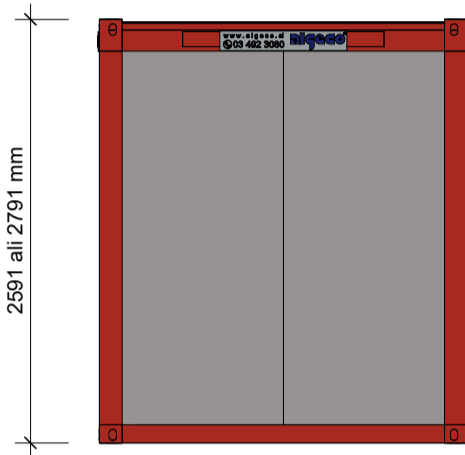

Pogled Zahod

Pogled Vzhod