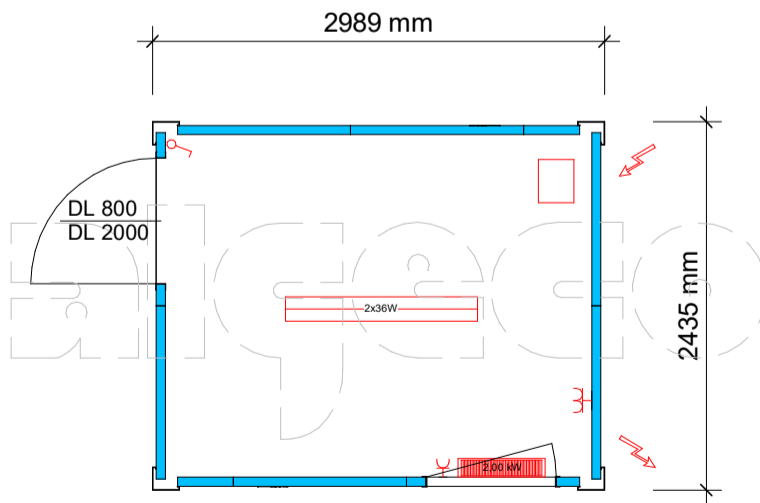

Po potrjenem naročilu so, odvisno od razpoložljivosti, lahko dobavljeni različni barvni moduli.

Naši načrti so samo za načrtovanje izdelkov specifičnih modulov. Naročnik se je informiral o zahtevi načrtovanja oddaje, ki jo zahtevajo gradbeni organi, in lahko zahteva, da naroči ustrezno licenčno podjetje, ki načrtuje v skladu z načeli gradbenih pooblastil. V zvezi s tem ne prevzemamo nobene odgovornosti za spoštovanje gradbenih predpisov, naročnik ali pa bo v imenu izvajalca, ki ga je imenoval, pravočasno predložil vse zahteve in spremembe, potrebne za skladnost z vsemi gradbenimi predpisi.

© Ta risba je zaščitena z avtorskimi pravicami in je ni dovoljeno reproducirati, objaviti ali kako drugače dati na voljo tretjim osebam brez našega predhodnega pisnega soglasja. Algeco d.o.o.

algeco®

SKICA

NAROČNIK :		
PROJEKT:		
RISBA: 10ft pisarniški kontejner		
RISAL:	PREVERIL:	28.02.2020
S. Dordevic, u.d.i.a.	G. Kranjc	VERZIJA: 001