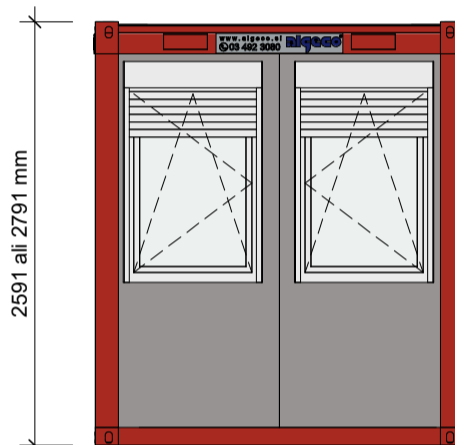

Pogled Vzhod