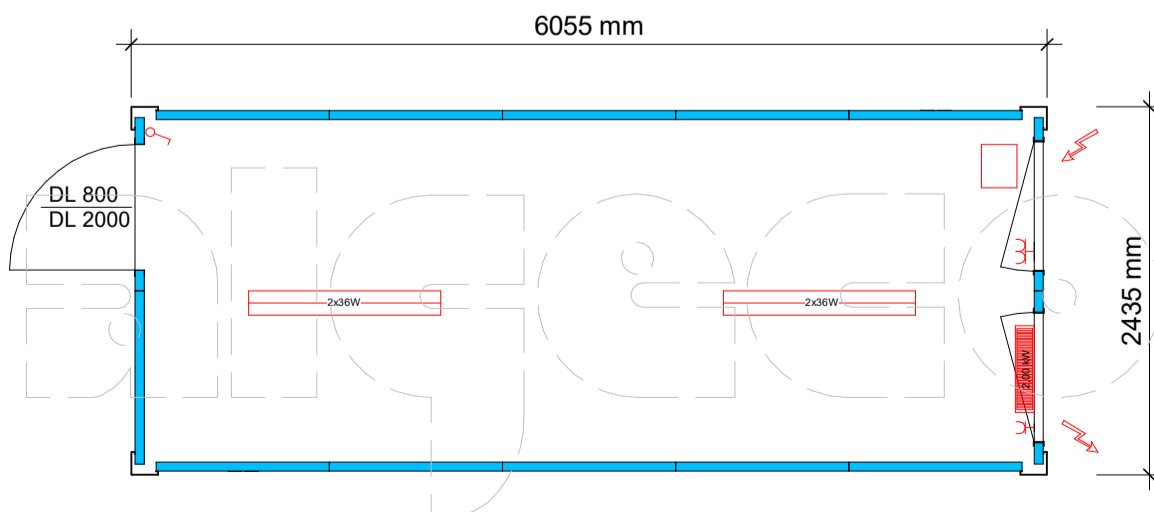

Po potrjenem naročilu so, odvisno od razpoložljivosti, lahko dobavljeni različni barvni moduli.

Naši načrti so samo za načrtovanje izdelkov specifičnih modulov. Naročnik se je informiral o zahtevi načrtovanja oddaje, ki jo zahtevajo gradbeni organi, in lahko zahteva, da naroči ustrezno licenčno podjetje, ki načrtuje v skladu z načeli gradbenih pooblastil. V zvezi s tem ne prevzemamo nobene odgovornosti za spoštovanje gradbenih predpisov, naročnik ali pa bo v imenu izvajalca, ki ga je imenoval, pravočasno predložil vse zahteve in spremembe, potrebne za skladnost z vsemi gradbenimi predpisi.

© Ta risba je zaščitena z avtorskimi pravicami in je ni dovoljeno reproducirati, objaviti ali kako drugače dati na voljo tretjim osebam brez našega predhodnega pisnega soglasja. Algeco d.o.o.

algeco®

SKICA

NAROČNIK :		
PROJEKT:		
RISBA: 20ft pisarniški kontejner		
RISAL:	PREVERIL:	28.02.2020
S. Dordevic, u.d.i.a.	G. Kranjc	VERZIJA: 001