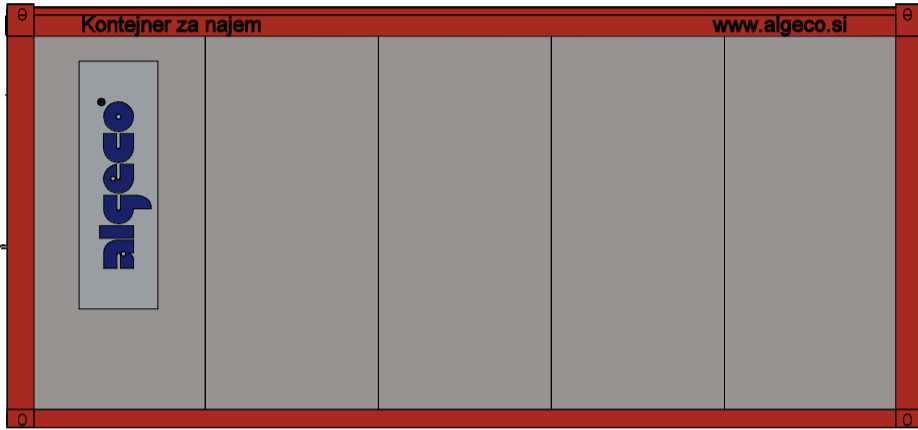

Pogled Sever

Pogled Jug

Pogled Zahod

Pogled Vzhod

3D

Po potrjenem naročilu so, odvisno od razpoložljivosti, lahko dobavljeni različni barvni moduli.

Naši načrti so samo za načrtovanje izdelkov specifičnih modulov. Naročnik se je informiral o zahtevi načrtovanja oddaje, ki jo zahtevajo gradbeni organi, in lahko zahteva, da naroči ustrezno licenčno podjetje, ki načrtuje v skladu z načeli gradbenih pooblastil. V zvezi s tem ne prevzemamo nobene odgovornosti za spoštovanje gradbenih predpisov, naročnik ali pa bo v imenu izvajalca, ki ga je imenoval, pravočasno predložil vse zahteve in spremembe, potrebne za skladnost z vsemi gradbenimi predpisi.