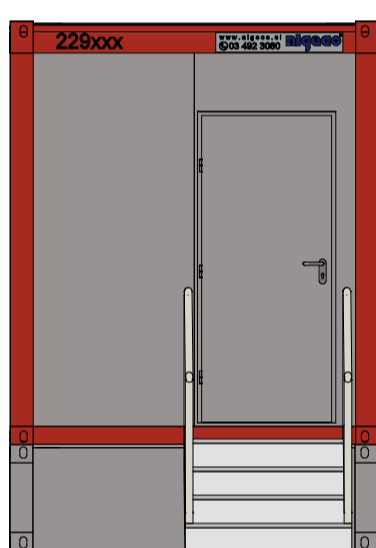

Pogled Sever

Pogled Jug

Pogled Zahod

Pogled Vzhod

2591 ali 2791 mm

3D

Po potrjenem naročilu so, odvisno od razpoložljivosti, lahko dobavljeni različni barvni moduli.

Naši načrti so samo za načrtovanje izdelkov specifičnih modulov. Naročnik se je informiral o zahtevi načrtovanja oddaje, ki jo zahtevajo gradbeni organi, in lahko zahteva, da naroči ustrezno licenčno podjetje, ki načrtuje v skladu z načeli gradbenih pooblastil. V zvezi s tem ne prevzemamo nobene odgovornosti za spoštovanje gradbenih predpisov, naročnik ali pa bo v imenu izvajalca, ki ga je imenoval, pravočasno predložil vse zahteve in spremembe, potrebne za skladnost z vsemi gradbenimi predpisi.

SKICA

NAROČNIK :		
PROJEKT:		
RISBA: 20ft tuš kontejner + Fekalni tank		
RISAL:	PREVERIL:	28.02.2020
S. Dordevic, u.d.i.a.	G. Kranjc	VERZIJA: 001