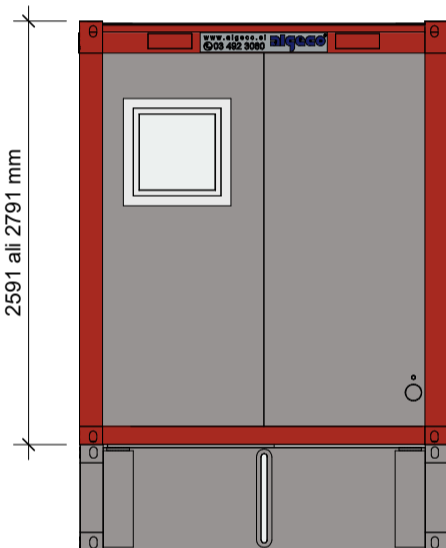

Pogled Sever

Pogled Jug

Pogled Zahod

Pogled Vzhod

2591 ali 2791 mm

3D

Po potrjenem naročilu so, odvisno od razpoložljivosti, lahko dobavljeni različni barvni moduli.

Naši načrti so samo za načrtovanje izdelkov specifičnih modulov. Naročnik se je informiral o zahtevi načrtovanja oddaje, ki jo zahtevajo gradbeni organi, in lahko zahteva, da naroči ustrezno licenčno podjetje, ki načrtuje v skladu z načeli gradbenih pooblastil. V zvezi s tem ne prevzemamo nobene odgovornosti za spoštovanje gradbenih predpisov, naročnik ali pa bo v imenu izvajalca, ki ga je imenoval, pravočasno predložil vse zahteve in spremembe, potrebne za skladnost z vsemi gradbenimi predpisi.

SKICA

NAROČNIK :		
PROJEKT:		
RISBA: 20ft tuš kontejner + Fekalni tank		
RISAL:	PREVERIL:	28.02.2020
S. Dordevic, u.d.i.a.	G. Kranjc	VERZIJA: 001