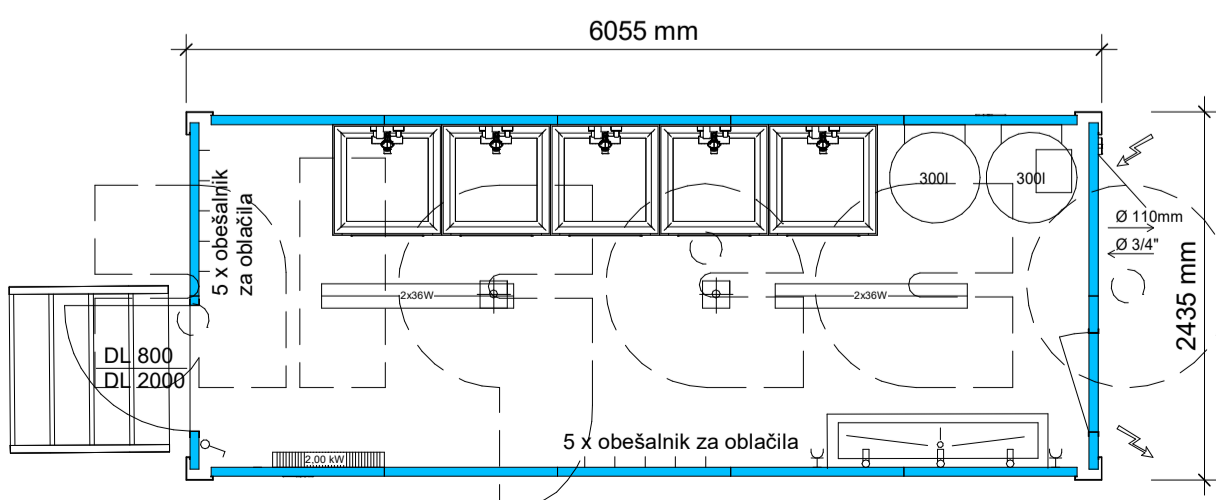

Pogled Sever

Pogled Jug

Pogled Zahod

Pogled Vzhod

2591 ali 2791 mm

3D

Po potrjenem naročilu so, odvisno od razpoložljivosti, lahko dobavljeni različni barvni moduli.

Naši načrti so samo za načrtovanje izdelkov specifičnih modulov. Naročnik se je informiral o zahtevi načrtovanja oddaje, ki jo zahtevajo gradbeni organi, in lahko zahteva, da naroči ustrezno licenčno podjetje, ki načrtuje v skladu z načeli gradbenih pooblastil. V zvezi s tem ne prevzemamo nobene odgovornosti za spoštovanje gradbenih predpisov, naročnik ali pa bo v imenu izvajalca, ki ga je imenoval, pravočasno predložil vse zahteve in spremembe, potrebne za skladnost z vsemi gradbenimi predpisi.

SKICA

NAROČNIK :		
PROJEKT:		
RISBA: 20ft tuš kontejner + Fekalni tank		
RISAL:	PREVERIL:	28.02.2020
S. Dordevic, u.d.i.a.	G. Kranjc	VERZIJA: 001