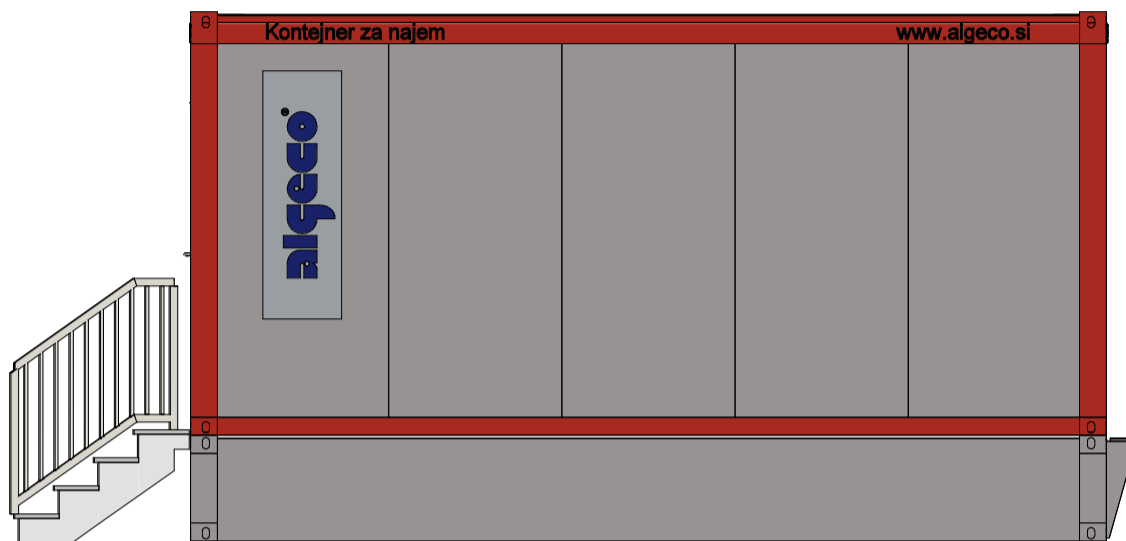

Pogled Sever

Pogled Jug

Pogled Zahod

Pogled Vzhod

2591 ali 2791 mm

3D

Po potrjenem naročilu so, odvisno od razpoložljivosti, lahko dobavljeni različni barvni moduli.

Naši načrti so samo za načrtovanje izdelkov specifičnih modulov. Naročnik se je informiral o zahtevi načrtovanja oddaje, ki jo zahtevajo gradbeni organi, in lahko zahteva, da naroči ustrezno licenčno podjetje, ki načrtuje v skladu z načeli gradbenih pooblastil. V zvezi s tem ne prevzemamo nobene odgovornosti za spoštovanje gradbenih predpisov, naročnik ali pa bo v imenu izvajalca, ki ga je imenoval, pravočasno predložil vse zahteve in spremembe, potrebne za skladnost z vsemi gradbenimi predpisi.

SKICA

NAROČNIK :		
PROJEKT:		
RISBA: 20ft tuš kontejner + Fekalni tank		
RISAL:	PREVERIL:	28.02.2020
S. Dordevic, u.d.i.a.	G. Kranjc	VERZIJA: 001