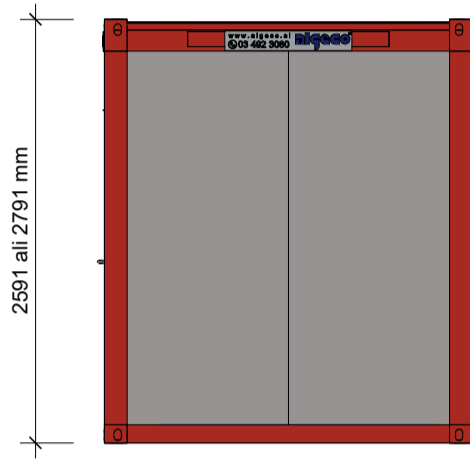

Pogled Zahod

Pogled Vzhod