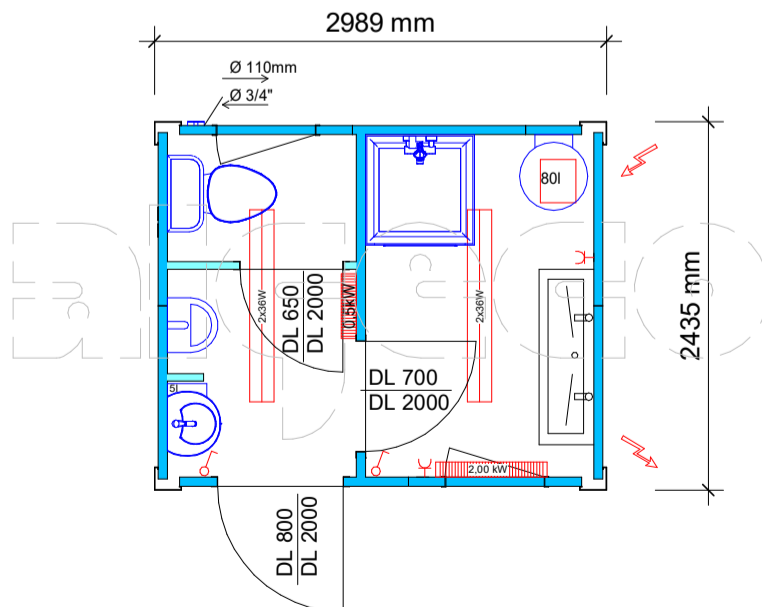

Po potrjenem naročilu so, odvisno od razpoložljivosti, lahko dobavljeni različni barvni moduli.

Naši načrti so samo za načrtovanje izdelkov specifičnih modulov. Naročnik se je informiral o zahtevi načrtovanja oddaje, ki jo zahtevajo gradbeni organi, in lahko zahteva, da naroči ustrezno licenčno podjetje, ki načrtuje v skladu z načeli gradbenih pooblastil. V zvezi s tem ne prevzemamo nobene odgovornosti za spoštovanje gradbenih predpisov, naročnik ali pa bo v imenu izvajalca, ki ga je imenoval, pravočasno predložil vse zahteve in spremembe, potrebne za skladnost z vsemi gradbenimi predpisi.

© Ta risba je zaščitena z avtorskimi pravicami in je ni dovoljeno reproducirati, objaviti ali kako drugače dati na voljo tretjim osebam brez našega predhodnega pisnega soglasja. Algeco d.o.o.

algeco®

SKICA

NAROČNIK :		
PROJEKT:		
RISBA: 10ft sanitarni kontejner		
RISAL:	PREVERIL:	28.02.2020
S. Dordevic, u.d.i.a.	G. Kranjc	VERZIJA: 001