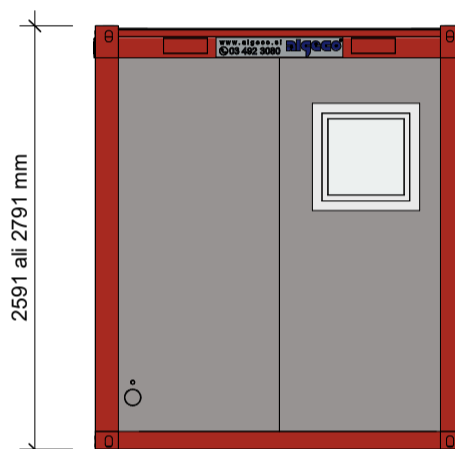

Pogled Sever

Pogled Jug

Pogled Zahod

Pogled Vzhod

2591 ali 2791 mm

3D

Po potrjenem naročilu so, odvisno od razpoložljivosti, lahko dobavljeni različni barvni moduli.

Naši načrti so samo za načrtovanje izdelkov specifičnih modulov. Naročnik se je informiral o zahtevi načrtovanja oddaje, ki jo zahtevajo gradbeni organi, in lahko zahteva, da naroči ustrezno licenčno podjetje, ki načrtuje v skladu z načeli gradbenih pooblastil. V zvezi s tem ne prevzemamo nobene odgovornosti za spoštovanje gradbenih predpisov, naročnik ali pa bo v imenu izvajalca, ki ga je imenoval, pravočasno predložil vse zahteve in spremembe, potrebne za skladnost z vsemi gradbenimi predpisi.

**SKICA**

NAROČNIK :		
PROJEKT:		
RISBA: 20ft sanitarni kontejner		
RISAL:	PREVERIL:	28.02.2020
S. Dordevic, u.d.i.a.	G. Kranjc	VERZIJA: 001