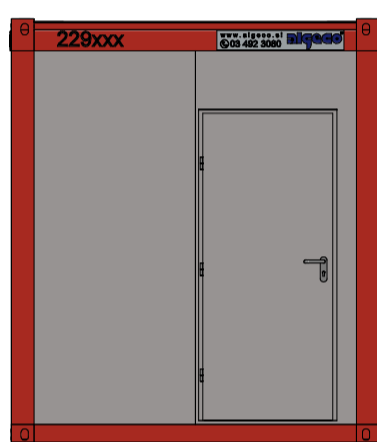

Pogled Sever

Pogled Jug

Pogled Zahod

Pogled Vzhod

2591 ali 2791 mm

3D

Po potrjenem naročilu so, odvisno od razpoložljivosti, lahko dobavljeni različni barvni moduli.

Naši načrti so samo za načrtovanje izdelkov specifičnih modulov. Naročnik se je informiral o zahtevi načrtovanja oddaje, ki jo zahtevajo gradbeni organi, in lahko zahteva, da naroči ustrezno licenčno podjetje, ki načrtuje v skladu z načeli gradbenih pooblastil. V zvezi s tem ne prevzemamo nobene odgovornosti za spoštovanje gradbenih predpisov, naročnik ali pa bo v imenu izvajalca, ki ga je imenoval, pravočasno predložil vse zahteve in spremembe, potrebne za skladnost z vsemi gradbenimi predpisi.