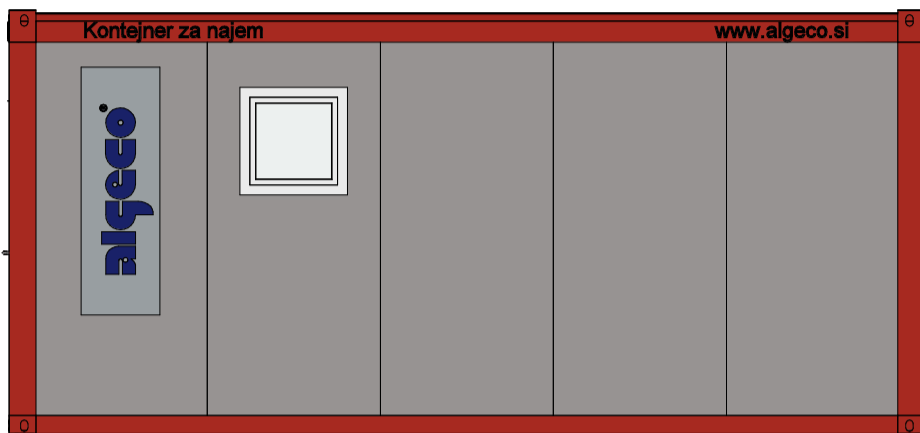

Pogled Sever

Pogled Jug

Pogled Zahod

Pogled Vzhod

2591 ali 2791 mm

3D

Po potrjenem naročilu so, odvisno od razpoložljivosti, lahko dobavljeni različni barvni moduli.

Naši načrti so samo za načrtovanje izdelkov specifičnih modulov. Naročnik se je informiral o zahtevi načrtovanja oddaje, ki jo zahtevajo gradbeni organi, in lahko zahteva, da naroči ustrezno licenčno podjetje, ki načrtuje v skladu z načeli gradbenih pooblastil. V zvezi s tem ne prevzemamo nobene odgovornosti za spoštovanje gradbenih predpisov, naročnik ali pa bo v imenu izvajalca, ki ga je imenoval, pravočasno predložil vse zahteve in spremembe, potrebne za skladnost z vsemi gradbenimi predpisi.

**SKICA**

NAROČNIK :		
PROJEKT:		
RISBA: 20ft sanitarni kontejner		
RISAL:	PREVERIL:	28.02.2020
S. Dordevic, u.d.i.a.	G. Kranjc	VERZIJA: 001