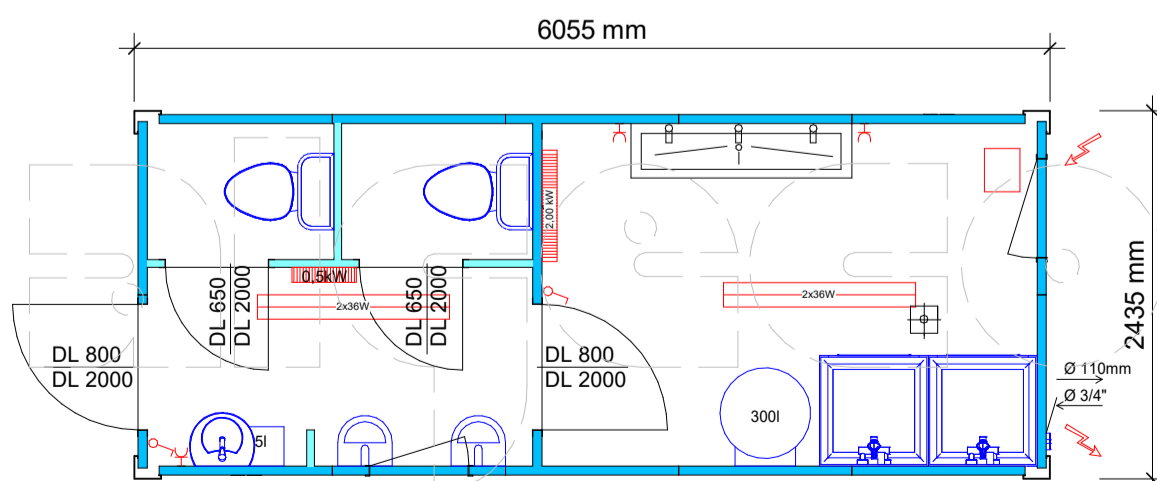

Pogled Sever

Pogled Jug

Pogled Zahod

Pogled Vzhod

2591 ali 2791 mm

3D

Po potrjenem naročilu so, odvisno od razpoložljivosti, lahko dobavljeni različni barvni moduli.

Naši načrti so samo za načrtovanje izdelkov specifičnih modulov. Naročnik se je informiral o zahtevi načrtovanja oddaje, ki jo zahtevajo gradbeni organi, in lahko zahteva, da naroči ustrezno licenčno podjetje, ki načrtuje v skladu z načeli gradbenih pooblastil. V zvezi s tem ne prevzemamo nobene odgovornosti za spoštovanje gradbenih predpisov, naročnik ali pa bo v imenu izvajalca, ki ga je imenoval, pravočasno predložil vse zahteve in spremembe, potrebne za skladnost z vsemi gradbenimi predpisi.

**SKICA**

NAROČNIK :		
PROJEKT:		
RISBA: 20ft sanitarni kontejner		
RISAL:	PREVERIL:	28.02.2020
S. Dordevic, u.d.i.a.	G. Kranjc	VERZIJA: 001