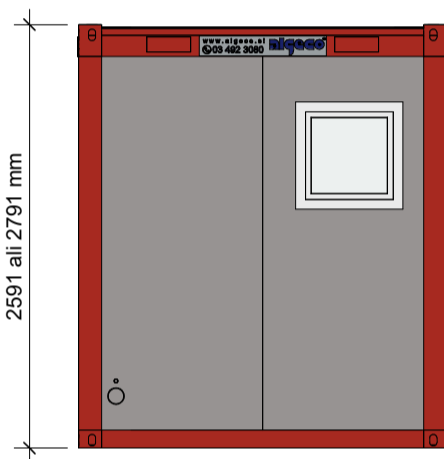

Po potrjenem naročilu so, odvisno od razpoložljivosti, lahko dobavljeni različni barvni moduli.

Naši načrti so samo za načrtovanje izdelkov specifičnih modulov. Naročnik se je informiral o zahtevi načrtovanja oddaje, ki jo zahtevajo gradbeni organi, in lahko zahteva, da naroči ustrezno licenčno podjetje, ki načrtuje v skladu z načeli gradbenih pooblastil. V zvezi s tem ne prevzemamo nobene odgovornosti za spoštovanje gradbenih predpisov, naročnik ali pa bo v imenu izvajalca, ki ga je imenoval, pravočasno predložil vse zahteve in spremembe, potrebne za skladnost z vsemi gradbenimi predpisi.

© Ta risba je zaščitena z avtorskimi pravicami in je ni dovoljeno reproducirati, objaviti ali kako drugače dati na voljo tretjim osebam brez našega predhodnega pisnega soglasja. Algeco d.o.o.

SKICA

NAROČNIK :		
PROJEKT:		
RISBA: 20ft WC		
RISAL:	PREVERIL:	28.02.2020
S. Dordevic, u.d.i.a.	G. Kranjc	VERZIJA: 001