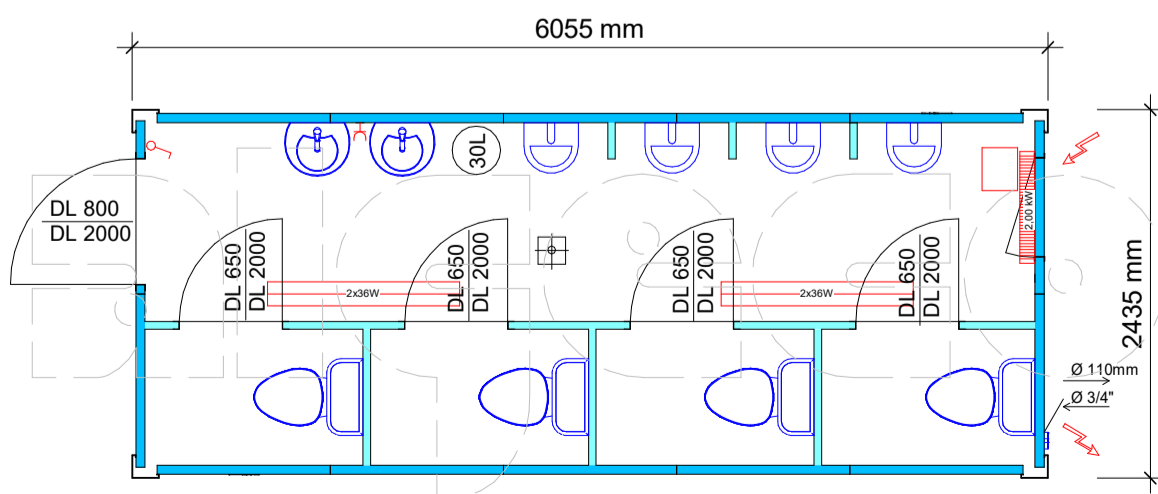

3D

Po potrjenem naročilu so, odvisno od razpoložljivosti, lahko dobavljeni različni barvni moduli.

Naši načrti so samo za načrtovanje izdelkov specifičnih modulov. Naročnik se je informiral o zahtevi načrtovanja oddaje, ki jo zahtevajo gradbeni organi, in lahko zahteva, da naroči ustrezno licenčno podjetje, ki načrtuje v skladu z načeli gradbenih pooblastil. V zvezi s tem ne prevzemamo nobene odgovornosti za spoštovanje gradbenih predpisov, naročnik ali pa bo v imenu izvajalca, ki ga je imenoval, pravočasno predložil vse zahteve in spremembe, potrebne za skladnost z vsemi gradbenimi predpisi.

© Ta risba je zaščitena z avtorskimi pravicami in je ni dovoljeno reproducirati, objaviti ali kako drugače dati na voljo tretjim osebam brez našega predhodnega pisnega soglasja. Algeco d.o.o.

SKICA

NAROČNIK :		
PROJEKT:		
RISBA: 20ft WC		
RISAL:	PREVERIL:	28.02.2020
S. Dordevic, u.d.i.a.	G. Kranjc	VERZIJA: 001