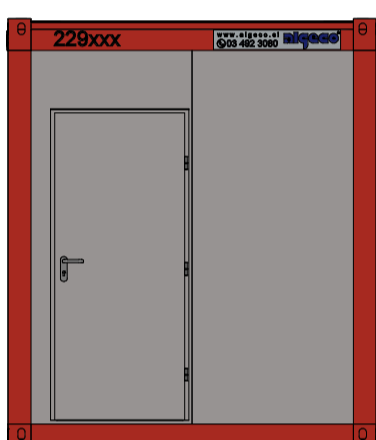

Pogled Jug

Po potrjenem naročilu so, odvisno od razpoložljivosti, lahko dobavljeni različni barvni moduli.

Naši načrti so samo za načrtovanje izdelkov specifičnih modulov. Naročnik se je informiral o zahtevi načrtovanja oddaje, ki jo zahtevajo gradbeni organi, in lahko zahteva, da naroči ustrezno licenčno podjetje, ki načrtuje v skladu z načeli gradbenih pooblastil. V zvezi s tem ne prevzemamo nobene odgovornosti za spoštovanje gradbenih predpisov, naročnik ali pa bo v imenu izvajalca, ki ga je imenoval, pravočasno predložil vse zahteve in spremembe, potrebne za skladnost z vsemi gradbenimi predpisi.

© Ta risba je zaščitena z avtorskimi pravicami in je ni dovoljeno reproducirati, objaviti ali kako drugače dati na voljo tretjim osebam brez našega predhodnega pisnega soglasja. Algeco d.o.o.

SKICA

NAROČNIK :		
PROJEKT:		
RISBA: 20ft WC		
RISAL:	PREVERIL:	28.02.2020
S. Dordevic, u.d.i.a.	G. Kranjc	VERZIJA: 001