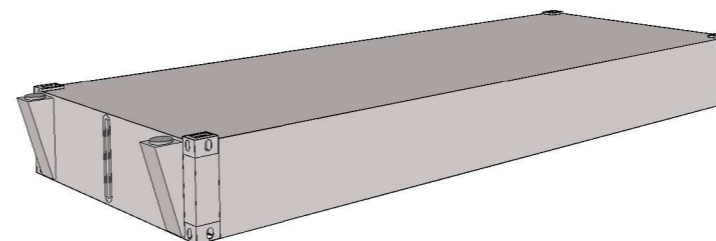

Naši načrti so samo za načrtovanje izdelkov specifičnih modulov.
Naročnik se je informiral o zahtevi načrtovanja oddaje, ki jo zahtevajo gradbeni organi, in lahko zahteva, da naroči ustrezno licenčno podjetje, ki načrtuje v skladu z načeli gradbenih pooblastil.
V zvezi s tem ne prevzemamo nobene odgovornosti za spoštovanje gradbenih predpisov, naročnik ali pa bo v imenu izvajalca, ki ga je imenoval, pravočasno predložil vse zahteve in spremembe, potrebne za skladnost z vsemi gradbenimi predpisi.

© Ta risba je zaščitena z avtorskimi pravicami in je ni dovoljeno reproducirati, objaviti ali kako drugače dati na voljo tretjim osebam brez našega predhodnega pisnega soglasja.
Algeco d.o.o.

algeco®

SKICA

NAROČNIK :		
PROJEKT:		
RISBA: Fekalni tank 20'		
RISAL:	PREVERIL:	28.02.2023
S. Dordevic	G. Kranjc	VERZIJA: 001