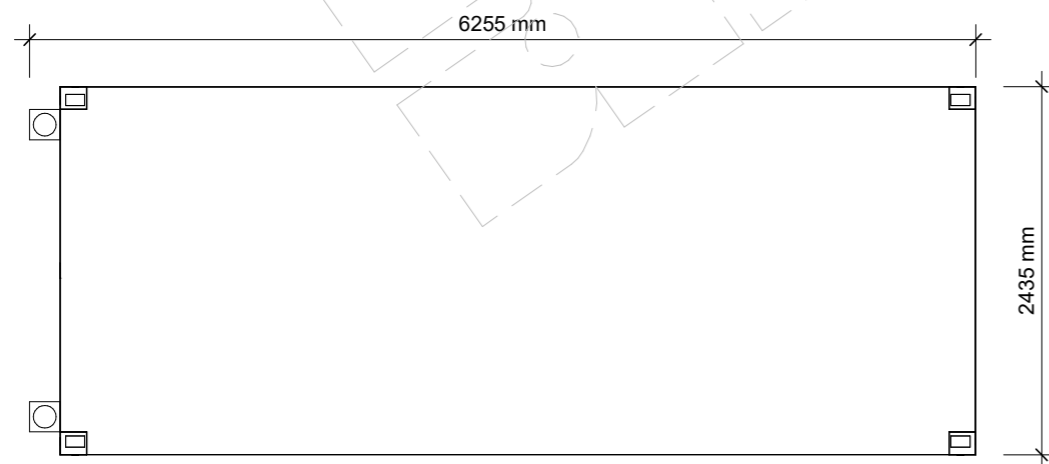

Naši načrti so samo za načrtovanje izdelkov specifičnih modulov.
Naročnik se je informiral o zahtevi načrtovanja oddaje, ki jo zahtevajo gradbeni organi, in lahko zahteva, da naroči ustrezno licenčno podjetje, ki načrtuje v skladu z načeli gradbenih pooblastil.
V zvezi s tem ne prevzemamo nobene odgovornosti za spoštovanje gradbenih predpisov, naročnik ali pa bo v imenu izvajalca, ki ga je imenoval, pravočasno predložil vse zahteve in spremembe, potrebne za skladnost z vsemi gradbenimi predpisi.

© Ta risba je zaščitena z avtorskimi pravicami in je ni dovoljeno reproducirati, objaviti ali kako drugače dati na voljo tretjim osebam brez našega predhodnega pisnega soglasja.
Algeco d.o.o.

algeco®

SKICA

NAROČNIK :		
PROJEKT:		
RISBA: Fekalni tank 20'		
RISAL:	PREVERIL:	28.02.2023
S. Dordevic	G. Kranjc	VERZIJA: 001