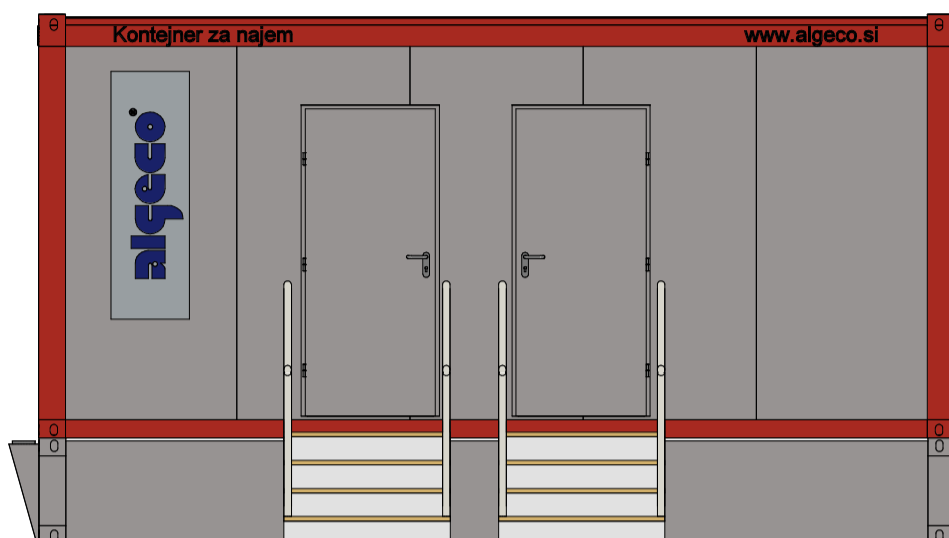

Pogled Jug

3D