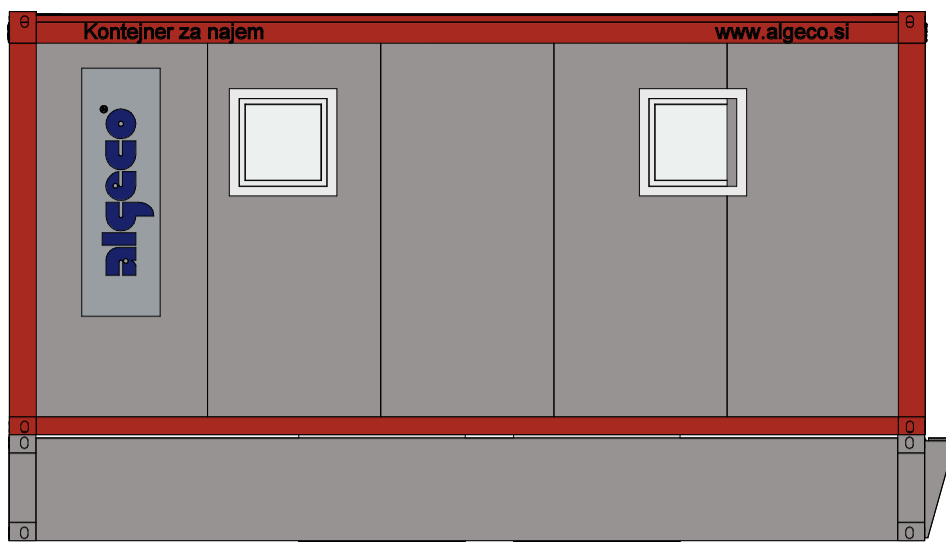

Pogled Sever