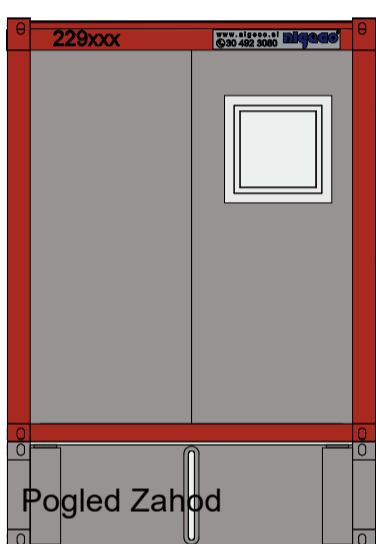

Pogled Jug

Po potrjenem naročilu so, odvisno od razpoložljivosti, lahko dobavljeni različni barvni moduli.

Naši načrti so samo za načrtovanje izdelkov specifičnih modulov. Naročnik se je informiral o zahtevi načrtovanja oddaje, ki jo zahtevajo gradbeni organi, in lahko zahteva, da naroči ustrezno licenčno podjetje, ki načrtuje v skladu z načeli gradbenih pooblastil. V zvezi s tem ne prevzemamo nobene odgovornosti za spoštovanje gradbenih predpisov, naročnik ali pa bo v imenu izvajalca, ki ga je imenoval, pravočasno predložil vse zahteve in spremembe, potrebne za skladnost z vsemi gradbenimi predpisi.

© Ta risba je zaščitena z avtorskimi pravicami in je ni dovoljeno reproducirati, objaviti ali kako drugače dati na voljo tretjim osebam brez našega predhodnega pisnega soglasja. Algeco d.o.o.

algeco®

SKICA

NAROČNIK :

PROJEKT:

RISBA: 20ft WC MŽ+FT

RISAL:

S. Dordevic, u.d.i.a.

PREVERIL:

G. Kranjc

28.02.2020

VERZIJA: 001