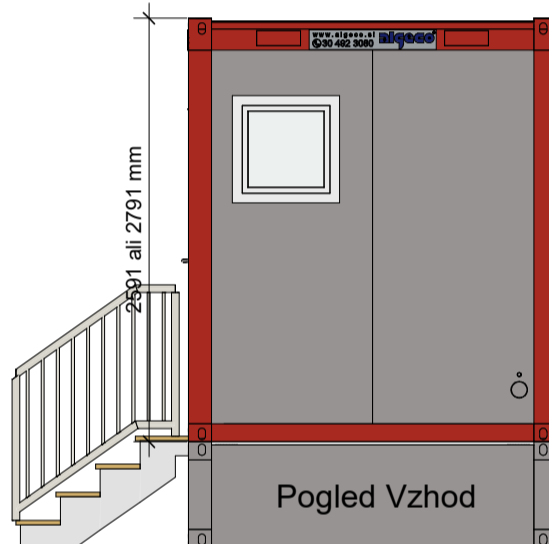

Pogled Jug

3D