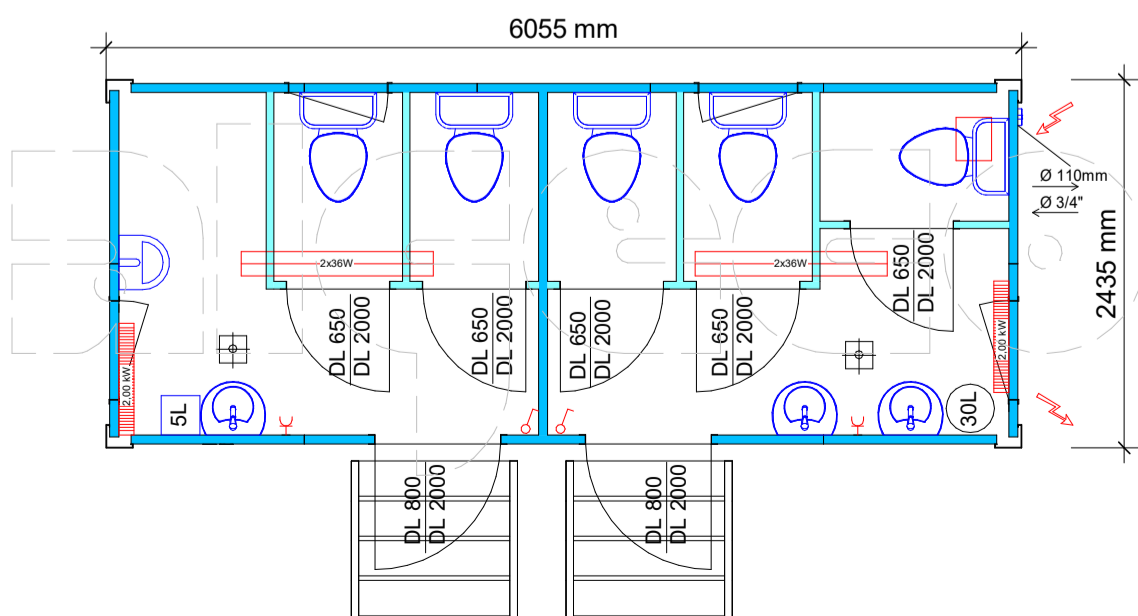

Po potrjenem naročilu so, odvisno od razpoložljivosti, lahko dobavljeni različni barvni moduli.

Naši načrti so samo za načrtovanje izdelkov specifičnih modulov. Naročnik se je informiral o zahtevi načrtovanja oddaje, ki jo zahtevajo gradbeni organi, in lahko zahteva, da naroči ustrezno licenčno podjetje, ki načrtuje v skladu z načeli gradbenih pooblastil. V zvezi s tem ne prevzemamo nobene odgovornosti za spoštovanje gradbenih predpisov, naročnik ali pa bo v imenu izvajalca, ki ga je imenoval, pravočasno predložil vse zahteve in spremembe, potrebne za skladnost z vsemi gradbenimi predpisi.

© Ta risba je zaščitena z avtorskimi pravicami in je ni dovoljeno reproducirati, objaviti ali kako drugače dati na voljo tretjim osebam brez našega predhodnega pisnega soglasja. Algeco d.o.o.

algeco®

SKICA

NAROČNIK :

PROJEKT:

RISBA: 20ft WC MŽ+FT

RISAL:

S. Dordevic, u.d.i.a.

PREVERIL:

G. Kranjc

28.02.2020

VERZIJA: 001