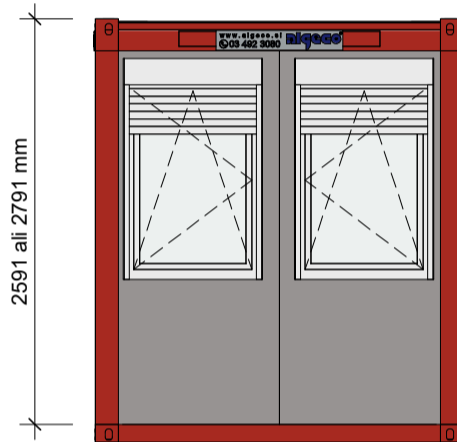

Pogled Sever

Pogled Jug

Pogled Zahod

Pogled Vzhod

2591 ali 2791 mm

3D

Po potrjenem naročilu so, odvisno od razpoložljivosti, lahko dobavljeni različni barvni moduli.

Naši načrti so samo za načrtovanje izdelkov specifičnih modulov. Naročnik se je informiral o zahtevi načrtovanja oddaje, ki jo zahtevajo gradbeni organi, in lahko zahteva, da naroči ustrezno licenčno podjetje, ki načrtuje v skladu z načeli gradbenih pooblastil. V zvezi s tem ne prevzemamo nobene odgovornosti za spoštovanje gradbenih predpisov, naročnik ali pa bo v imenu izvajalca, ki ga je imenoval, pravočasno predložil vse zahteve in spremembe, potrebne za skladnost z vsemi gradbenimi predpisi.