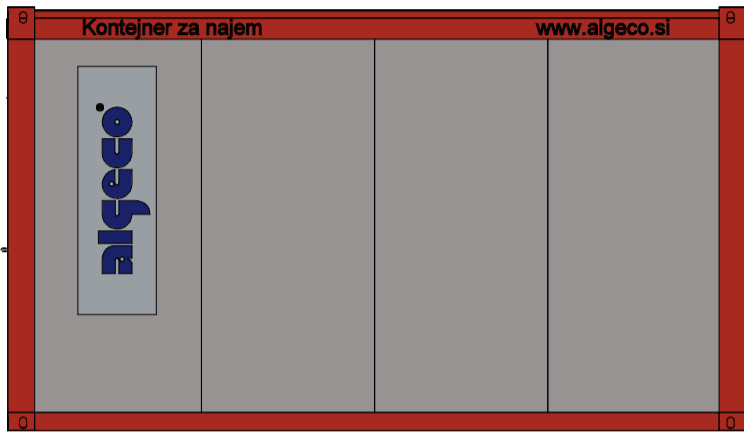

Pogled Sever

Pogled Jug

Pogled Zahod

Pogled Vzhod

2591 ali 2791 mm

3D

Po potrjenem naročilu so, odvisno od razpoložljivosti, lahko dobavljeni različni barvni moduli.

Naši načrti so samo za načrtovanje izdelkov specifičnih modulov. Naročnik se je informiral o zahtevi načrtovanja oddaje, ki jo zahtevajo gradbeni organi, in lahko zahteva, da naroči ustrezno licenčno podjetje, ki načrtuje v skladu z načeli gradbenih pooblastil. V zvezi s tem ne prevzemamo nobene odgovornosti za spoštovanje gradbenih predpisov, naročnik ali pa bo v imenu izvajalca, ki ga je imenoval, pravočasno predložil vse zahteve in spremembe, potrebne za skladnost z vsemi gradbenimi predpisi.