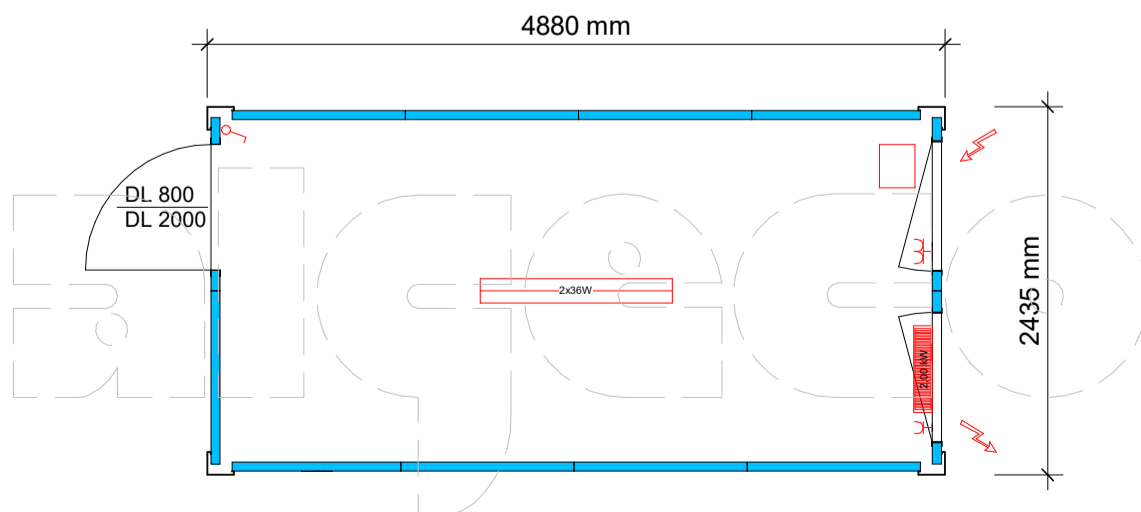

Pogled Sever

Pogled Jug

Pogled Zahod

Pogled Vzhod

2591 ali 2791 mm

3D

Po potrjenem naročilu so, odvisno od razpoložljivosti, lahko dobavljeni različni barvni moduli.

Naši načrti so samo za načrtovanje izdelkov specifičnih modulov. Naročnik se je informiral o zahtevi načrtovanja oddaje, ki jo zahtevajo gradbeni organi, in lahko zahteva, da naroči ustrezno licenčno podjetje, ki načrtuje v skladu z načeli gradbenih pooblastil. V zvezi s tem ne prevzemamo nobene odgovornosti za spoštovanje gradbenih predpisov, naročnik ali pa bo v imenu izvajalca, ki ga je imenoval, pravočasno predložil vse zahteve in spremembe, potrebne za skladnost z vsemi gradbenimi predpisi.

SKICA

NAROČNIK :		
PROJEKT:		
RISBA: 16ft pisarniški kontejner		
RISAL:	PREVERIL:	28.02.2020
S. Dordevic, u.d.i.a.	G. Kranjc	VERZIJA: 001