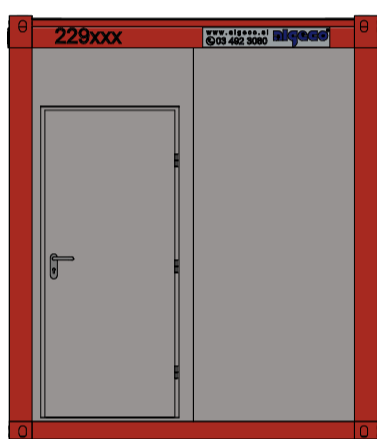

Pogled Sever

Pogled Jug

Pogled Zahod

Pogled Vzhod

2591 ali 2791 mm

3D

Po potrjenem naročilu so, odvisno od razpoložljivosti, lahko dobavljeni različni barvni moduli.

Naši načrti so samo za načrtovanje izdelkov specifičnih modulov. Naročnik se je informiral o zahtevi načrtovanja oddaje, ki jo zahtevajo gradbeni organi, in lahko zahteva, da naroči ustrezno licenčno podjetje, ki načrtuje v skladu z načeli gradbenih pooblastil. V zvezi s tem ne prevzemamo nobene odgovornosti za spoštovanje gradbenih predpisov, naročnik ali pa bo v imenu izvajalca, ki ga je imenoval, pravočasno predložil vse zahteve in spremembe, potrebne za skladnost z vsemi gradbenimi predpisi.