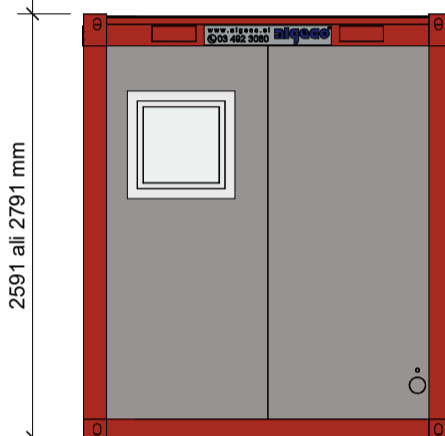

Pogled Sever

Pogled Jug

Pogled Zahod

Pogled Vzhod

2591 ali 2791 mm

3D

Po potrjenem naročilu so, odvisno od razpoložljivosti, lahko dobavljeni različni barvni moduli.

Naši načrti so samo za načrtovanje izdelkov specifičnih modulov. Naročnik se je informiral o zahtevi načrtovanja oddaje, ki jo zahtevajo gradbeni organi, in lahko zahteva, da naroči ustrezno licenčno podjetje, ki načrtuje v skladu z načeli gradbenih pooblastil. V zvezi s tem ne prevzemamo nobene odgovornosti za spoštovanje gradbenih predpisov, naročnik ali pa bo v imenu izvajalca, ki ga je imenoval, pravočasno predložil vse zahteve in spremembe, potrebne za skladnost z vsemi gradbenimi predpisi.

SKICA

NAROČNIK :

PROJEKT:

RISBA: 20ft tuš kontejner

RISAL:

S. Dordevic, u.d.i.a.

PREVERIL:

G. Kranjc