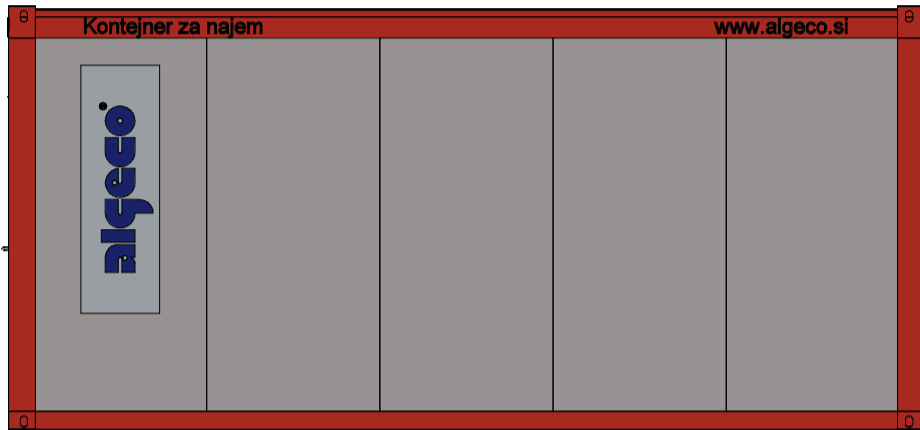

Pogled Sever

Pogled Jug

Pogled Zahod

Pogled Vzhod

2591 ali 2791 mm

3D

Po potrjenem naročilu so, odvisno od razpoložljivosti, lahko dobavljeni različni barvni moduli.

Naši načrti so samo za načrtovanje izdelkov specifičnih modulov. Naročnik se je informiral o zahtevi načrtovanja oddaje, ki jo zahtevajo gradbeni organi, in lahko zahteva, da naroči ustrezno licenčno podjetje, ki načrtuje v skladu z načeli gradbenih pooblastil. V zvezi s tem ne prevzemamo nobene odgovornosti za spoštovanje gradbenih predpisov, naročnik ali pa bo v imenu izvajalca, ki ga je imenoval, pravočasno predložil vse zahteve in spremembe, potrebne za skladnost z vsemi gradbenimi predpisi.

SKICA

NAROČNIK :

PROJEKT:

RISBA: 20ft tuš kontejner

RISAL:

S. Dordevic, u.d.i.a.

PREVERIL:

G. Kranjc