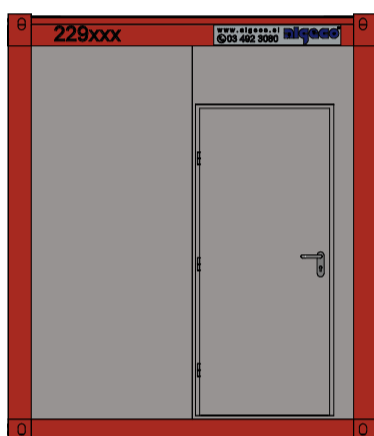

Pogled Sever

Pogled Jug

Pogled Zahod

Pogled Vzhod

2591 ali 2791 mm

3D

Po potrjenem naročilu so, odvisno od razpoložljivosti, lahko dobavljeni različni barvni moduli.

Naši načrti so samo za načrtovanje izdelkov specifičnih modulov. Naročnik se je informiral o zahtevi načrtovanja oddaje, ki jo zahtevajo gradbeni organi, in lahko zahteva, da naroči ustrezno licenčno podjetje, ki načrtuje v skladu z načeli gradbenih pooblastil. V zvezi s tem ne prevzemamo nobene odgovornosti za spoštovanje gradbenih predpisov, naročnik ali pa bo v imenu izvajalca, ki ga je imenoval, pravočasno predložil vse zahteve in spremembe, potrebne za skladnost z vsemi gradbenimi predpisi.

SKICA

NAROČNIK :

PROJEKT:

RISBA: 20ft tuš kontejner

RISAL:

S. Dordevic, u.d.i.a.

PREVERIL:

G. Kranjc