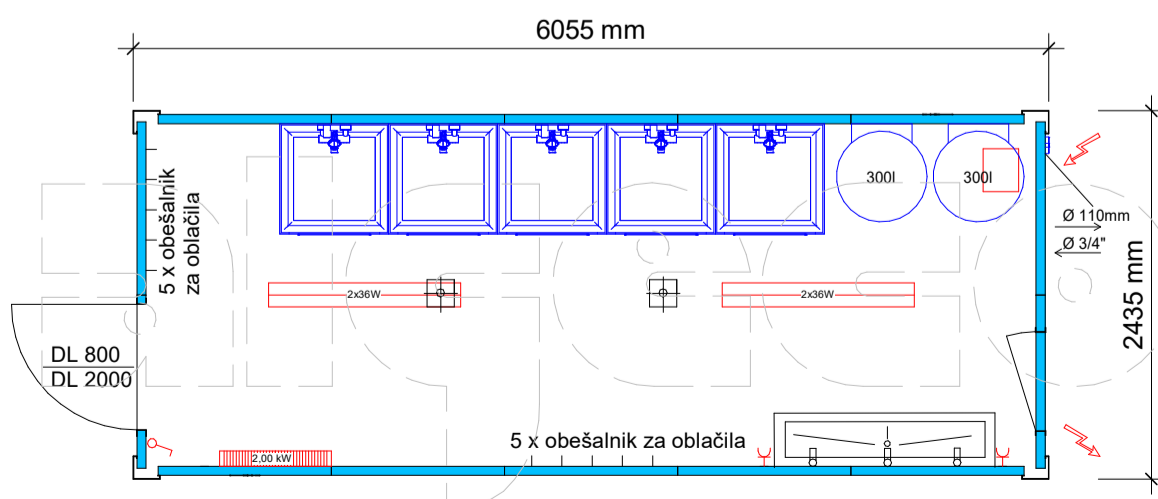

Pogled Sever

Pogled Jug

Pogled Zahod

Pogled Vzhod

2591 ali 2791 mm

3D

Po potrjenem naročilu so, odvisno od razpoložljivosti, lahko dobavljeni različni barvni moduli.

Naši načrti so samo za načrtovanje izdelkov specifičnih modulov. Naročnik se je informiral o zahtevi načrtovanja oddaje, ki jo zahtevajo gradbeni organi, in lahko zahteva, da naroči ustrezno licenčno podjetje, ki načrtuje v skladu z načeli gradbenih pooblastil. V zvezi s tem ne prevzemamo nobene odgovornosti za spoštovanje gradbenih predpisov, naročnik ali pa bo v imenu izvajalca, ki ga je imenoval, pravočasno predložil vse zahteve in spremembe, potrebne za skladnost z vsemi gradbenimi predpisi.

SKICA

NAROČNIK :

PROJEKT:

RISBA: 20ft tuš kontejner

RISAL:

S. Dordevic, u.d.i.a.

PREVERIL:

G. Kranjc