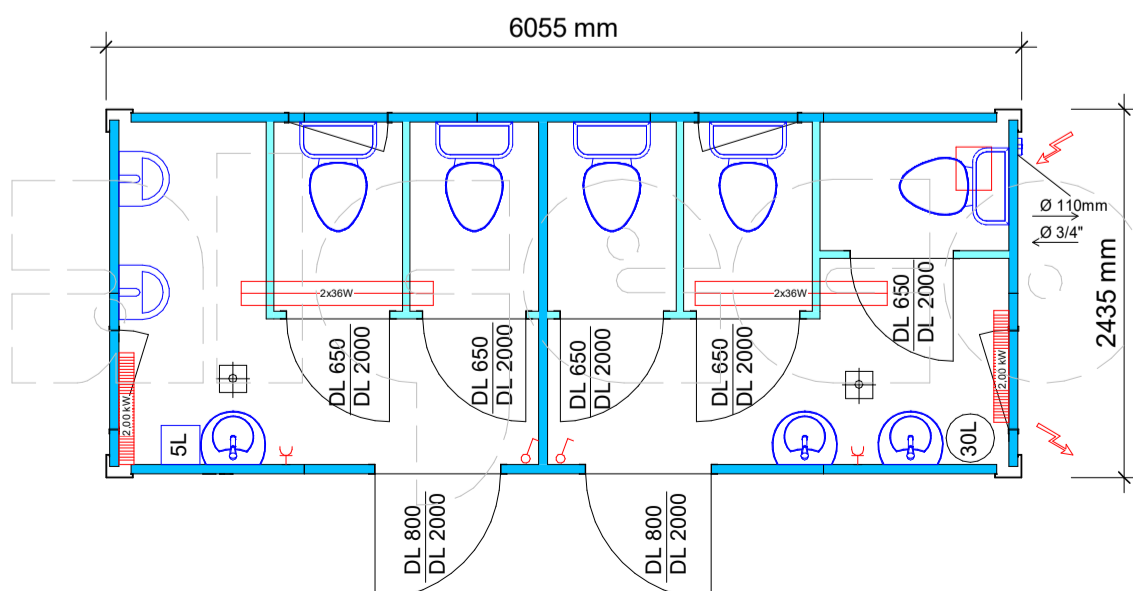

3D

Po potrjenem naročilu so, odvisno od razpoložljivosti, lahko dobavljeni različni barvni moduli.

Naši načrti so samo za načrtovanje izdelkov specifičnih modulov. Naročnik se je informiral o zahtevi načrtovanja oddaje, ki jo zahtevajo gradbeni organi, in lahko zahteva, da naroči ustrezno licenčno podjetje, ki načrtuje v skladu z načeli gradbenih pooblastil. V zvezi s tem ne prevzemamo nobene odgovornosti za spoštovanje gradbenih predpisov, naročnik ali pa bo v imenu izvajalca, ki ga je imenoval, pravočasno predložil vse zahteve in spremembe, potrebne za skladnost z vsemi gradbenimi predpisi.

© Ta risba je zaščitena z avtorskimi pravicami in je ni dovoljeno reproducirati, objaviti ali kako drugače dati na voljo tretjim osebam brez našega predhodnega pisnega soglasja. Algeco d.o.o.

algeco®

SKICA

NAROČNIK :		
PROJEKT:		
RISBA: 20ft WC MŽ		
RISAL:	PREVERIL:	28.02.2020
S. Dordevic, u.d.i.a.	G. Kranjc	VERZIJA: 001