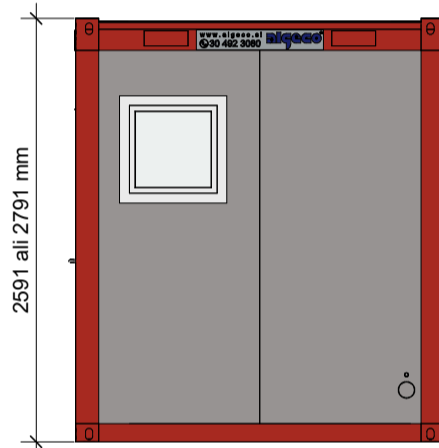

Pogled Vzhod