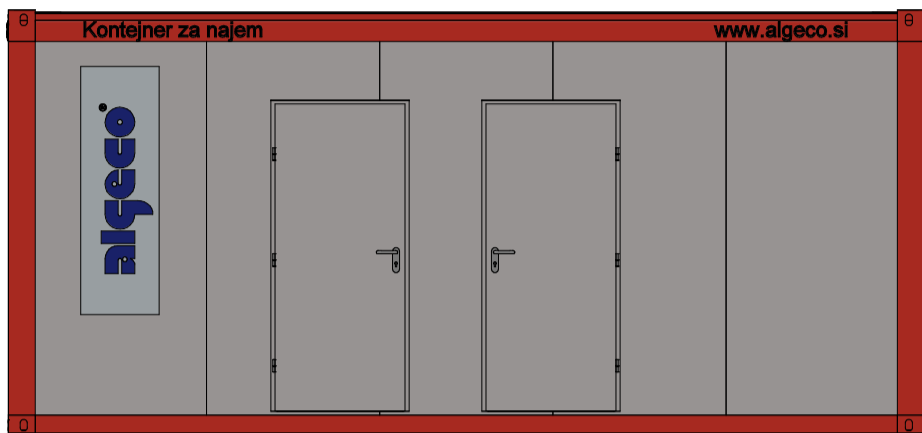

Pogled Sever